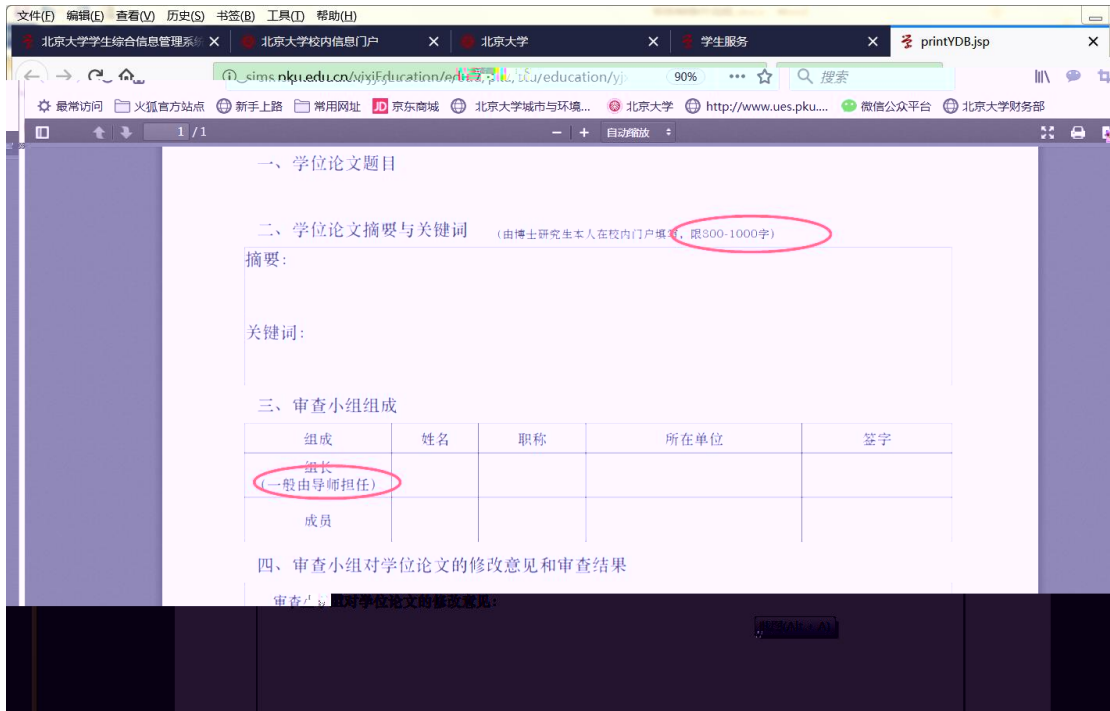

提出出国申请 培养办教务 (电话62751358)

个人培养计划 中期退课申请

培养环节录入及打印 查询培养环节

4

5

6

347S